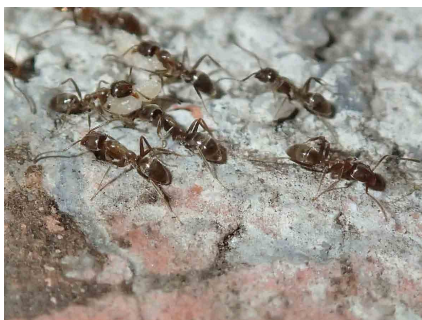

なつやす じゆうけんきゅう

夏休み自由研究！！～身近にいる外来生物を調べよう～

みなさんは「外来生物」という言葉を聞いたことがありますか？

今回は身近にいる外来生物について紹介します。

外来生物って??

もともとその地域にいなかったが、人によって海外から持ち込まれ
定着してしまった生物のことを外来生物や外来種とよびます。外来生物
の中でも、地域の自然環境や人の生活に大きな影響を及ぼす生物を
「特定外来生物」といいます。日本の野外には、わかっているだけでも
2,000種類を超える外来生物がいるといわれています。

兵庫県にいる外来生物

アライグマ

原産地：北アメリカ

ブルーギル

原産地：北アメリカ

ナルトサワギク

原産地：南アフリカ
マダガスカル

アルゼンチンアリ

原産地：南アメリカ

他にもどんな外来生物が
いるのか調べてみよう！

外来生物、何がダメなの？

もともと日本にいた生物
(在来種) を食べてしまう

在来種と繁殖し雑種を
つくってしまう

在来種の住む場所やえさを
奪ってしまう

在来種の数が少なくなることで、生態系(生き物同士のつながりや自然との関係)がくずれて
しまうおそれがあります。

注意！！